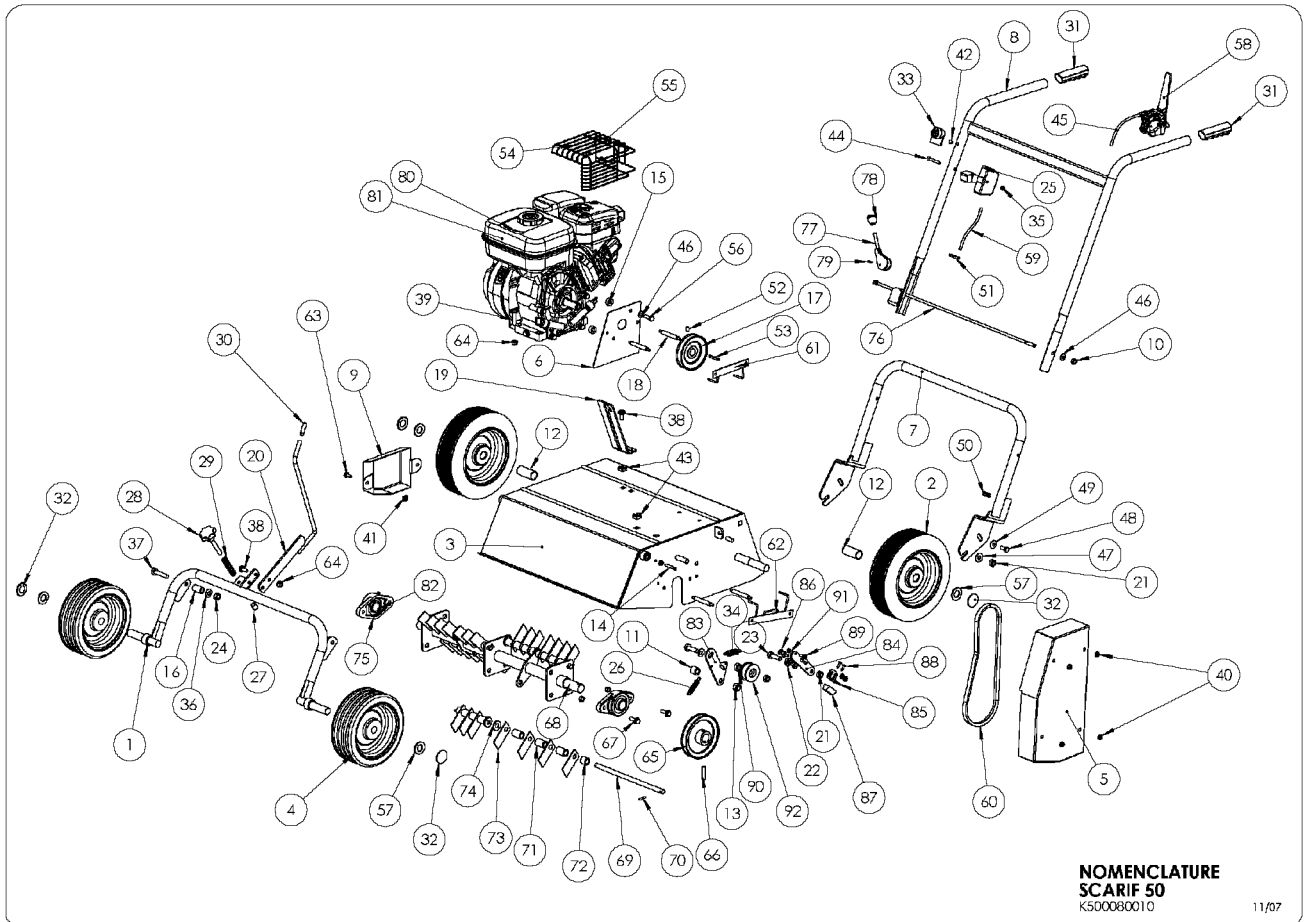

Illustration Komplett ersatzteilzeichnung

Illustration Komplett ersatzteilzeichnung

Bild Nr.	St.- Zahl	Teile Nr.	Beschreibung
1	1	KV100236	Vorn achse
2	2	KV9065	Rad
3	1	KV100228	Deckel
4	2	KV9064	Rad
5	1	KV100192	Riemendeckel
6	1	KV100194	Deckel
7	1	KV100232	Handgriff deckel
8	1	KV100240	Handgriff
9	1	KV100196	Deckel
10	5	KV3774	Mutter
11	1	KV100161	Distanzstück
12	2	KV100251	Distanzstück
13	1	KV2484	Mutter
14	1	KV6392	Schraube
15	2	KV100154A	Distanzstück
16	2	KV6016	Distanzstück
17	1	KV100169	Riemenscheibe
18	4	KV100162	Achse
19	1	KV100182	Halter
20	1	KV100175	Abheber
21	4	KV1297	Mutter
22	1	KV100160	Distanzstück
23	2	KV880	Schraube
24	2	KV709	Mutter
25	1	KV9008	Gashebel
26	1	KV100246	Feder
27	1	KV100244	Deckel
28	1	KV100242	Schraube
29	1	KV100245	Feder
30	1	KV100243	Deckel
31	2	KV100054	Grip
32	4	KV100023	Deckel
33	1	KV100261	Schalter
34	1	KV6390A	Feder
35	1	KV4265	Mutter
36	4	KV1997	Scheibe
37	2	KV6041	Schraube
38	4	KV100019	Schraube
39	4	KV100266	Schraube
40	12	KV100008	Mutter
41	2	KV4633	Mutter
42	1	KV100021	Deckel
43	4	KV4822	Mutter
44	1	KV100022	Schraube
45	1	KVK308020010	Griff+Kabel
45	1	KVK308020009	Kabel